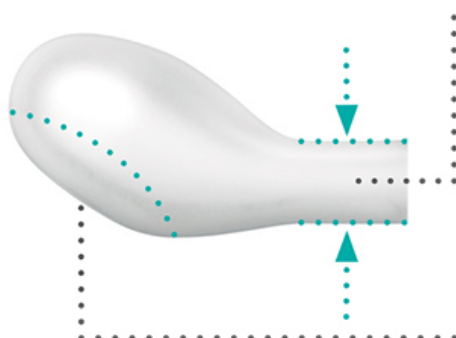

Jak wysterylizować smoczki w 3 minuty?

Krok 1: napełnij pojemnik wodą do wskazanej linii, umieść we wnętrzu smoczki i zamknij pokrywę.

Krok 2: wstaw pojemnik do mikrofalówki i ustaw ją na 3 minuty na 750 W.

Zanim wyjmiesz pojemnik po sterylizacji, upewnij się, iż ochłodził się na tyle, iż można go bezpiecznie dotknąć.

SMOCZEK PHYSIOFORMA™ LIGHT
TO NAJLŹEJSZY SMOCZEK Z GAMY CHICCO

PHYSIOFORMA™

KSZTAŁT PHYSIOFORMA™ WSPOMAGA
FIZJOLOGICZNE ODDYCHANIE I WSPIERA
HARMONIJNY ROZWÓJ JAMY USTNEJ DZIECKA

Język jest ustawiony
do przodu i do góry,
aby utrzymać
naturalnie otwarte
drogi oddechowe

PHYSIOFORMA™

PHYSIOFORMA™ TO WYJĄTKOWY KSZTAŁT
WSZYSTKICH SMOCZKÓW CHICCO

● **Cienka podstawa** pozwala na wygodne domknięcie ust

● **Główka skierowana ku górze** pozostawia miejsce na naturalne ułożenie języka

● **Zakrzywiona główka** powoduje równomierne rozłożenie nacisku języka na podniebienie, umożliwiając jego prawidłowy rozwój