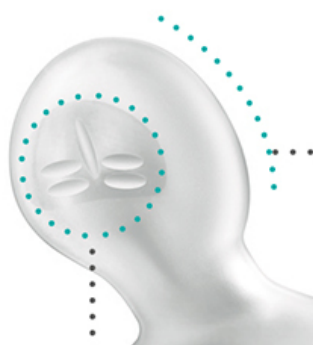

Zanim wyjmiesz pojemnik po sterylizacji, upewnij się, iż ochłodził się na tyle, iż można go bezpiecznie dotknąć.

SMOCZEK PHYSIOFORMA™ LIGHT
TO NAJLŹEJSZY SMOCZEK Z GAMY CHICCO

PHYSIOFORMA™

KSZTAŁT PHYSIOFORMA™ WSPOMAGA
FIZJOLOGICZNE ODDYCHANIE I WSPIERA
HARMONIJNY ROZWÓJ JAMY USTNEJ DZIECKA

Język jest ustawiony
do przodu i do góry,
aby utrzymać
naturalnie otwarte
drogi oddechowe

PHYSIOFORMA™

PHYSIOFORMA™ TO WYJĄTKOWY KSZTAŁT
WSZYSTKICH SMOCZKÓW CHICCO

● **Cienka podstawa** pozwala na wygodne domknięcie ust

● **Główka skierowana ku górze** pozostawia miejsce na naturalne ułożenie języka

● **Zakrzywiona główka** powoduje równomierne rozłożenie nacisku języka na podniebienie, umożliwiając jego prawidłowy rozwój

● **Wgłębienie na spodzie główki i drobne rowki** naśladowują naturalny kształt podniebienia, pomagając ułożyć język we właściwej pozycji