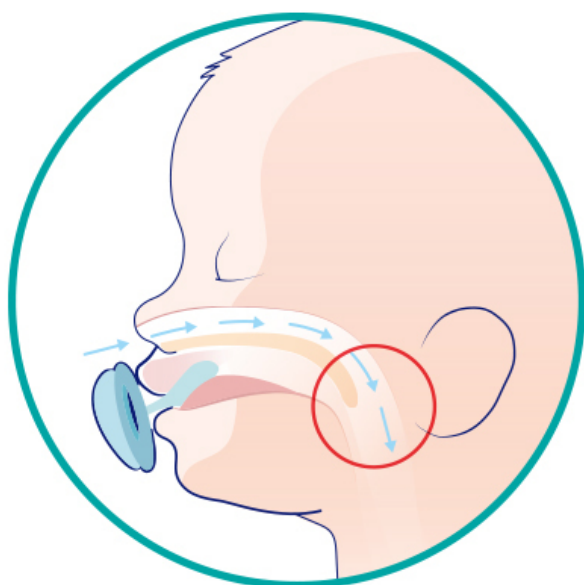

Jak wysterylizować smoczki w 3 minuty?

Krok 1: napełnij pojemnik wodą do wskazanej linii, umieść we wnętrzu smoczki i zamknij pokrywę.

Krok 2: wstaw pojemnik do mikrofalówki i ustaw ją na 3 minuty na 750 W.

Zanim wyjmiesz pojemnik po sterylizacji, upewnij się, iż ochłodził się na tyle, iż można go bezpiecznie dotknąć.

SMOCZEK PHYSIOFORMA™ LIGHT
TO NAJLŹEJSZY SMOCZEK Z GAMY CHICCO

PHYSIOFORMA™

KSZTAŁT PHYSIOFORMA™ WSPOMAGA
FIZJOLOGICZNE ODDYCHANIE I WSPIERA
HARMONIJNY ROZWÓJ JAMY USTNEJ DZIECKA

Język jest ustawiony
do przodu i do góry,
aby utrzymać
naturalnie otwarte
drogi oddechowe

PHYSIOFORMA™

PHYSIOFORMA™ TO WYJĄTKOWY KSZTAŁT
WSZYSTKICH SMOCZKÓW CHICCO

● **Cienka podstawa** pozwala na wygodne domknięcie ust

● **Główka skierowana ku górze** pozostawia miejsce na naturalne ułożenie języka

● **Zakrzywiona główka** powoduje równomierne rozłożenie nacisku języka na podniebienie, umożliwiając jego prawidłowy rozwój