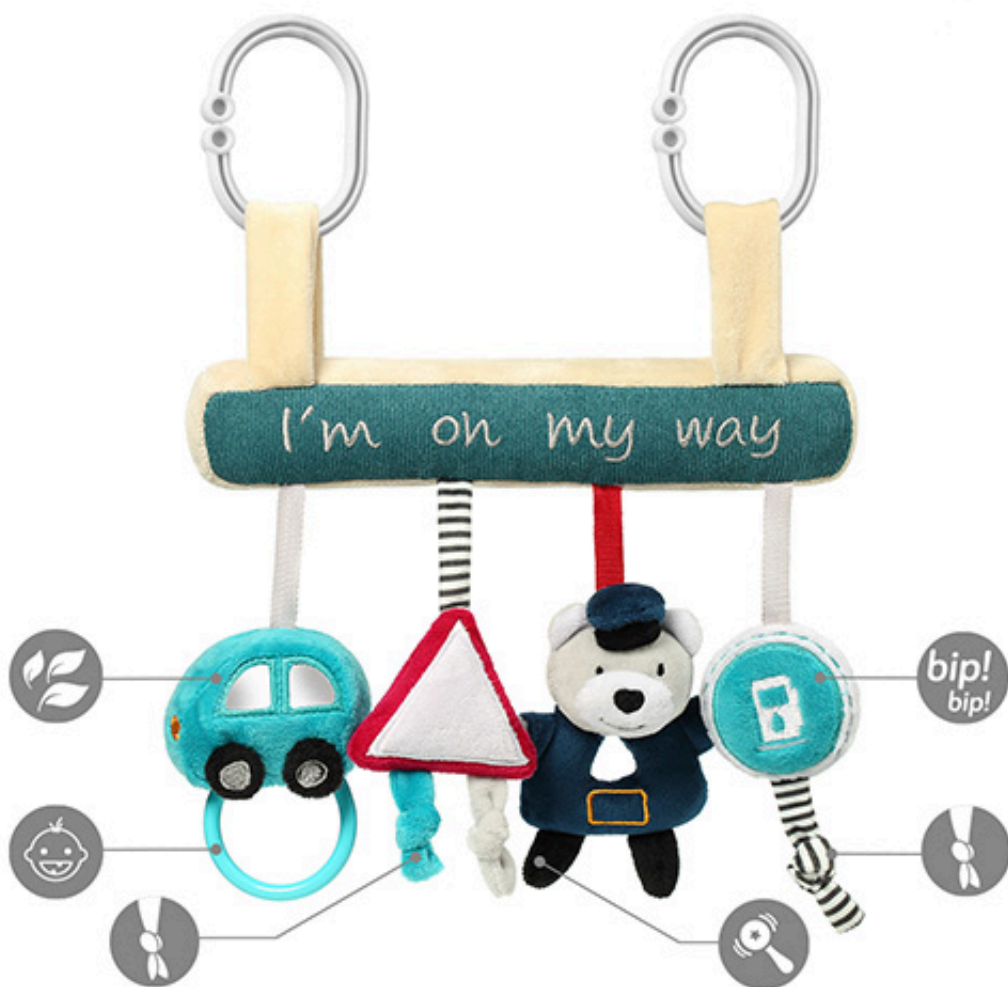

Cena	56,70 zł
Numer katalogowy	Zawieszka do wózka fotela łózka
Kod EAN	5901435413890
Producent	Babyono

Opis produktu

Opis

Dzięki zabawce edukacyjnej I'M ON MY WAY Twoje dziecko pozna różnorodny świat kolorów, dźwięków i kształtów. Zabawkę z łatwością zamontujesz na foteliku samochodowym, czy wózku, umilając maluchowi każdą podróż.

Pobudza zmysły

Zawieszki wykonaliśmy z wysokiej jakości, przyjemnego w dotyku materiału. Dzięki interaktywnym elementom Twoje dziecko rozwinie zmysł dotyku, słuchu i wzroku.

Zawsze razem

Zabawkę zabierzesz ze sobą wszędzie gdzie chcesz. Z łatwością zamontujesz ją na foteliku, wózku lub łóżeczku.

Dźwięk grzechotania

Dźwięk grzechotania jest delikatny i przyjemny. Działa kojąco dla ucha. Uspokoi i wyciszy Twojego malucha.

Lusterko

Lusterko umieszczone w domku pozwala na sprawdzanie własnego odbicia.

Supetki

Ciekawe supelki zachęcają do wyciągania rączek i dotykania zabawki.

Gryzak

Dołączony do zabawki plastikowy gryzak koi podrażnione dziąsła podczas ząbkowania.

Dane techniczne

- Materiał: 100% poliester
- Waga: 0,12 kg
- Przeznaczone dla dzieci w wieku od 0 miesięcy (0m+)